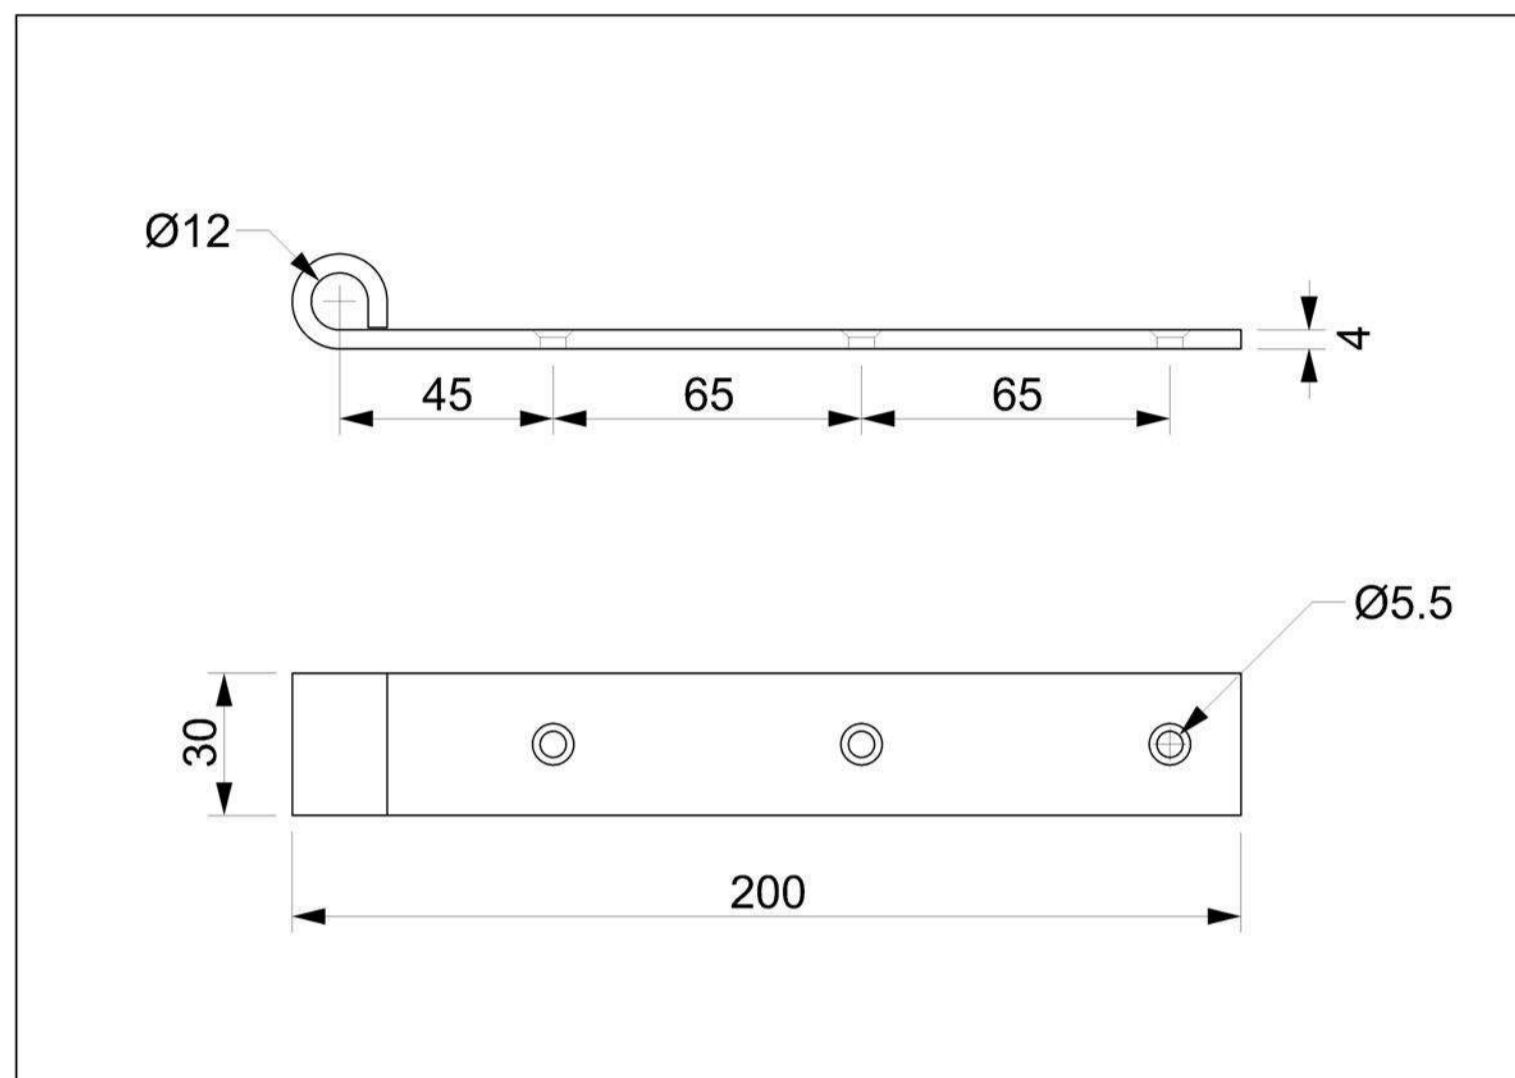

Art. 217-T01

Bandella leggera

Materiale: Ottone OT58
Finitura: Levigatura naturale

Art. 504-T00

Catenaccio orizzontale Ø 10
portalucchetto

Art. 307-T00

Cardine medio a murare

Art. 515-T01

Pozzetta Ø 9

Art. 502-T01

Catenaccio verticale Ø 8

Variante per lunghezza

Art. 217-T02	mm. 250
--------------	---------